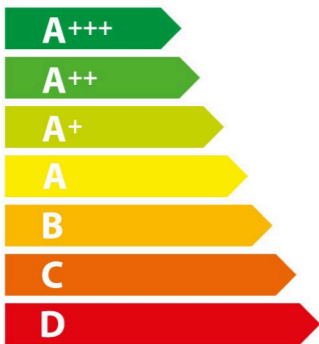

## 5H10K0050

**71** L

**0,81** kWh/Zyklus\*

- kWh/Zyklus\*

\* цикъл · cyklus · portion · zykus · πρόγραμμα · ciclo · tsükkel · ohjelma · ciklus ciklas · cikls · čiklu · cyclus · cykl · ciclu · program · cykel

65/2014

**5H10K0050**  
**Einbauherd**  
**Edelstahl**

**Leistung / Verbrauch**

- Energieeffizienzklasse A
- Spannung: 220 - 240 V
- Gesamtanschlusswert: max. 10.65 kW inkl. Kochfeld

**Ausstattung / Komfort**

- Einbauherd mit 5 Heizarten:
- Ober-/Unterhitze, Unterhitze, Ober-/Unterhitze sanft, Variabler Großflächengrill, Variabler Kleinflächengrill
- Temperaturregelung von 50 °C - 275 °C
- Garraumvolumen: 71 l
- Bedienblende Edelstahl
- Metallgriff
- Vollglas-Innentür
- Geringe Fenstertemperatur max. 50 °C
- Kühlgebläse
- Halogen-Innenbeleuchtung
- Email braun

**Verbrauchs- und Anschlusswerte:**

- Energieeffizienzklasse (2010/30/EC): A
- Energieverbrauch pro Ober-/Unterhitze Zyklus (2010/30/EC): 0,81
- Energieeffizienzindex (2010/30/EC): 95,3
- Elektroanschlusswert (W): 10650
- Absicherung (A): 3\*16
- Spannung (V): 220-240
- Frequenz (Hz): 60; 50
- Steckerart: Festanschluss, ohne Stecker
- Frontfarbe: Edelstahl
- Verfügbare Farbvarianten:
- Energiequelle: Elektro
- Approbationszertifikate: CE, VDE
- Abmessungen des verpackten Gerätes (in): 26.37 x 25.98 x 27.16
- Nettogewicht (lbs): 76
- Bruttogewicht (lbs): 81
- Nettogewicht (kg): 34,4
- Bruttogewicht (kg): 37,0