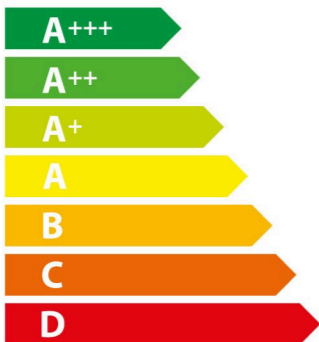

ENERG

енергия · ενέργεια

5B10K0050

A

71 L

0,81 kWh/Zyklus*

- kWh/Zyklus*

* цикъл · cyklus · portion · zyklus · πρόγραμμα · ciclo · tsükkel · ohjelma · ciklus
ciklas · cikls · čiklu · cyclus · cykl · ciclu · program · cykel

65/2014

SB10K0050
Einbau Backofen
Edelstahl

Leistung / Verbrauch
 • Energieeffizienzklasse A
 • Spannung: 220 - 240 V
 • Gesamtanschlusswert: max. 2.85 kW

Ausstattung / Komfort
 • Backofen mit 5 Heizarten:
 Ober-/Unterhitze, Unterhitze, Ober-/Unterhitze sanft,
 Variabler Großflächengrill, Variabler Kleinflächengrill
 • Temperaturregelung von 50 °C - 275 °C
 • Garraumvolumen: 71 l
 • Bedienblende Edelstahl
 • Metallgriff
 • Vollglas-Innentür
 • Geringe Fenstertemperatur max. 50 °C
 • Kühlgebläse
 • Halogen-Innenbeleuchtung
 • Email braun

Verbrauchs- und Anschlusswerte:
 • Energieeffizienzklasse (2010/30/EC): A
 • Energieverbrauch pro Ober-/Unterhitze Zyklus
 (2010/30/EC): 0,81
 • Energieeffizienzindex (2010/30/EC): 95,3
 • Elektroanschlusswert (W): 2850
 • Absicherung (A): 13
 • Spannung (V): 220-240
 • Frequenz (Hz): 60; 50
 • Steckerart: Schuko-/Gardyn.Erdung
 • Frontfarbe: Edelstahl
 • Energiequelle: Elektro
 • Approbationszertifikate: CE, VDE
 • Abmessungen des verpackten Gerätes (in):
 26.18 x 26.96 x 25.98
 • Nettogewicht (lbs): 64
 • Bruttogewicht (lbs): 69
 • Länge Anschlusskabel (cm): 100
 • Nettogewicht (kg): 28,9
 • Bruttogewicht (kg): 31,0