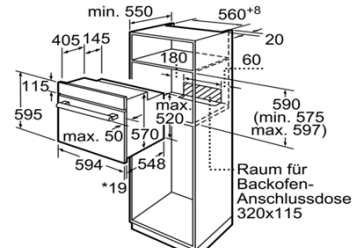

Maße
 • Gerätegröße (H/B/T): 595 x 594 x 548 mm
 • Nischenmaße (H/B/T): 597 x 560 x 550 mm
 • „Maße und Einbauhinweise zu diesem Gerät gemäß technischer Zeichnung beachten“
 • Länge Netzkabel: 100 cm

Zubehör:
 • 1 x Kombirost
 • 1 x Universalpfanne

Verbrauchs- und Anschlusswerte:
 • Energieeffizienzklasse (2010/30/EC): A
 • Energieverbrauch pro Ober-/Unterhitze Zyklus
 (2010/30/EC): 0,81
 • Energieeffizienzindex (2010/30/EC): 95,3
 • Elektroanschlusswert (W): 2850
 • Absicherung (A): 13
 • Spannung (V): 220-240
 • Frequenz (Hz): 60; 50
 • Steckerart: Schuko-/Gardyn.Erdung
 • Frontfarbe: Edelstahl
 • Energiequelle: Elektro
 • Approbationszertifikate: CE, VDE
 • Abmessungen des verpackten Gerätes (in):
 26.18 x 26.96 x 25.98
 • Nettogewicht (lbs): 64
 • Bruttogewicht (lbs): 69
 • Länge Anschlusskabel (cm): 100
 • Nettogewicht (kg): 28,9
 • Bruttogewicht (kg): 31,0

EAN-Nr.: 4251003102840

* 20 mm für Metallfronten

Maße in mm

*Bei Metallfronten 20mm

Maße in mm

* 20 mm für Metallfronten

Maße in mm