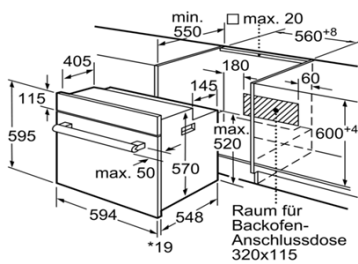

* 20 mm für Metallfronten

Maße in mm