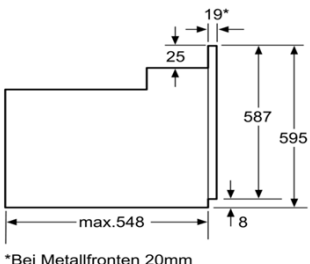

Maße
 • Gerätegröße (H/B/T): 595 x 594 x 548 mm
 • Nischenmaße (H/B/T): 597 x 560 x 550 mm
 • „Maße und Einbauhinweise zu diesem Gerät gemäß technischer Zeichnung beachten“
 • Länge Netzkabel: 100 cm

Zubehör:
 • 1 x Kombirost
 • 1 x Universalpfanne

Verbrauchs- und Anschlusswerte:
 • Energieeffizienzklasse (2010/30/EC): A
 • Energieverbrauch pro Ober-/Unterhitze Zyklus
 (2010/30/EC): 0,81
 • Energieeffizienzindex (2010/30/EC): 95,3
 • Elektroanschlusswert (W): 2850
 • Absicherung (A): 13
 • Spannung (V): 220-240
 • Frequenz (Hz): 60; 50
 • Steckerart: Schuko-/Gardyn.Erdung
 • Frontfarbe: Edelstahl
 • Energiequelle: Elektro
 • Approbationszertifikate: CE, VDE
 • Abmessungen des verpackten Gerätes (in):
 26.18 x 26.96 x 25.98
 • Nettogewicht (lbs): 64
 • Bruttogewicht (lbs): 69
 • Länge Anschlusskabel (cm): 100
 • Nettogewicht (kg): 28,9
 • Bruttogewicht (kg): 31,0

EAN-Nr.: 4251003102840

* 20 mm für Metallfronten

Maße in mm

*Bei Metallfronten 20mm

Maße in mm

* 20 mm für Metallfronten

Maße in mm