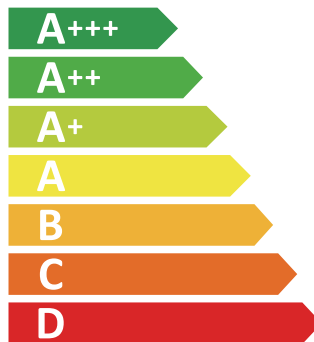

ENERG Y IJA
 енергия · ενέργεια IE IA

BLAUPUNKT 5B36N0250

70 L

0.99 kWh/cycle*

0.79 kWh/cycle*

*цикл - cyklus - portion - zyklus - проупацца - ciclo - tsukkel - ohjelma - ciklus
 ciklas - cikls - ciklu - cyclus - cykl - ciclu - program - cykel

65/2014

5B36N0250
Einbau Backofen
Edelstahl / Schwarz

Leistung / Verbrauch

- Energie-Effizienzklasse: A
- Spannung: 220 – 240 V
- Gesamtanschlusswert: 3,0 kW
- Backofentyp, Heizart
- Einbau-Elektrobackofen mit 8 Heizarten
- Ober-/Unterhitze
- Unterhitze
- Heißluft
- Heißluft-Grill
- Vario-Großflächengrill
- Vario-Kleinflächengrill
- Auftaufunktion
- Eco

Verfügbare Farbvarianten:

Ausstattungsmerkmale:

- Frontfarbe: Edelstahl und schwarz
- Bauform: Eingebaut
- Integriertes Reinigungssystem: Hydrolytisch
- Nischenmaße (mm): 590 x 560 x 550
- Abmessungen des Gerätes (mm): 595 x 595 x 575
- Material der Blende: Edelstahl
- Material der Tür: Glas
- Nettogewicht (kg): 33,0
- Nettovolumen - Backrohr 1 (l): 70
- Beheizungsarten: Ober-/Unterhitze, Unterhitze, Heißluft, Heißluft-Grill
- Vario-Großflächengrill, Vario-Kleinflächengrill, Auftaufunktion Eco
- Material Backrohr: Emaille
- Anzahl eingebauter Leuchten: 1
- Länge Anschlusskabel (cm): 100
- Innenbeleuchtung - Backrohr 1: 1
- Schaltuhrfunktion Backofen: aus, ein, Wecker
- Integriertes Zubehör: 1 x Kombirost, 1 x Backblech

Verbrauchs- und Anschlusswerte:

- Energieverbrauch konventionelle Beheizung - Backrohr 1 (kWh): 0,99
- Energieverbrauch Umluft/Heißluft - Backrohr 1 (kWh): 0,89
- Elektroanschlusswert (W): 3000
- Absicherung (A): 16
- Spannung (V): 220-240
- Frequenz (Hz): 50-60
- Steckerart: Schuko-/Gardy.m.Erdung
- Frontfarbe: Edelstahl
- Energiequelle: Elektro
- Approbationszertifikate: GS, CE
- Länge Netzkabel (m): 100
- Länge Anschlusskabel (cm): 100
- Nischenmaße (mm): 590 x 560 x 550
- Abmessungen des Gerätes (mm): 595 x 595 x 575
- Nettogewicht (kg): 33,0
- Bruttogewicht (kg): 36,0