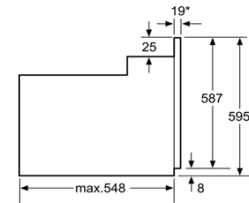

*Bei Metallfronten 20mm

Maße in mm