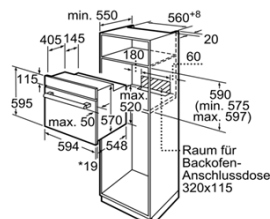

* 20 mm für Metallfronten

Maße in mm