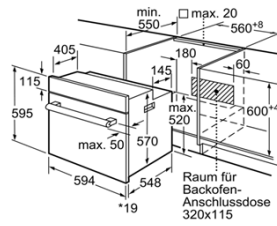

* 20 mm für Metallfronten

Maße in mm