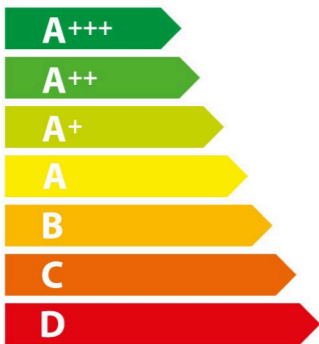

ENERG

енергия · ενέργεια

5H10K0050

71 L

0,81 kWh/Zyklus*

- kWh/Zyklus*

* цикъл · cyklus · portion · zykus · πρόγραμμα · ciclo · tsükkel · ohjelma · ciklus
ciklas · cikls · čiklu · cyclus · cykl · ciclu · program · cykel

65/2014

5H10K0050
Einbauherd
Edelstahl

Leistung / Verbrauch

- Energieeffizienzklasse A
- Spannung: 220 - 240 V
- Gesamtanschlusswert: max. 10.65 kW inkl. Kochfeld

Ausstattung / Komfort

- Einbauherd mit 5 Heizarten:
- Ober-/Unterhitze, Unterhitze, Ober-/Unterhitze sanft, Variabler Großflächengrill, Variabler Kleinflächengrill
- Temperaturregelung von 50 °C - 275 °C
- Garraumvolumen: 71 l
- Bedienblende Edelstahl
- Metallgriff
- Vollglas-Innentür
- Geringe Fenstertemperatur max. 50 °C
- Kühlgebläse
- Halogen-Innenbeleuchtung
- Email braun

Verbrauchs- und Anschlusswerte:

- Energieeffizienzklasse (2010/30/EC): A
- Energieverbrauch pro Ober-/Unterhitze Zyklus (2010/30/EC): 0,81
- Energieeffizienzindex (2010/30/EC): 95,3
- Elektroanschlusswert (W): 10650
- Absicherung (A): 3*16
- Spannung (V): 220-240
- Frequenz (Hz): 60; 50
- Steckerart: Festanschluss, ohne Stecker
- Frontfarbe: Edelstahl
- Verfügbare Farbvarianten:
- Energiequelle: Elektro
- Approbationszertifikate: CE, VDE
- Abmessungen des verpackten Gerätes (in): 26.37 x 25.98 x 27.16
- Nettogewicht (lbs): 76
- Bruttogewicht (lbs): 81
- Nettogewicht (kg): 34,4
- Bruttogewicht (kg): 37,0