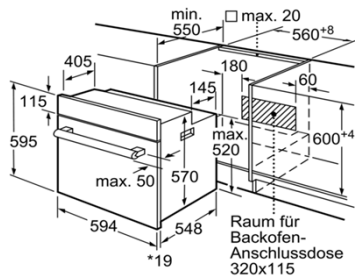

* 20 mm für Metallfronten

Maße in mm