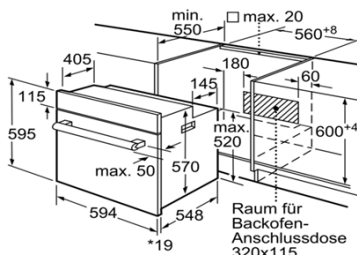

* 20 mm für Metallfronten

Maße in mm