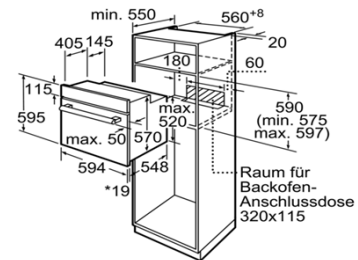

**Maße**  
 • Gerätemaße (H/B/T) : 595 x 594 x 548 mm  
 • Nischenmaße (H/B/T) : 597 x 560 x 550 mm  
 • „Maße und Einbauhinweise zu diesem Gerät gemäß technischer Zeichnung beachten“  
 • Länge Netzkabel: 100 cm

**Ausstattungsmerkmale:**  
 • Frontfarbe: Edelstahl  
 • Bauform: Eingebaut  
 • Integriertes Reinigungssystem: Nein  
 • Nischenmaße(mm): 575-597 x 560-568 x 550  
 • Abmessungen des Gerätes (mm): 595 x 594 x 548  
 • Abmessungen des verpackten Gerätes (mm):  
 665 x 660 x 685  
 • Material der Blende: Edelstahl  
 • Material der Tür: Glas  
 • Nettogewicht (kg): 28,9  
 • Nettovolumen - Backrohr 1 (l): 71  
 • Beheizungsarten: Ober-/Unterhitze, Ober-/  
 Unterhitze sanft, Unterhitze, Vario-Großflächengrill,  
 Vario-Kleinflächengrill  
 • Material 1. Backrohr: Andere  
 • Kontrolle der Temperatur: Keine  
 Temperaturregelung  
 • Anzahl eingebauter Leuchten: 1  
 • Approbationszertifikate: CE, VDE  
 • Länge Anschlusskabel (cm): 100  
 • Innenbeleuchtung - Backrohr 1: 1  
 • Integriertes Zubehör: 1 x Kombirost, 1 x  
 Universalpfanne  
 • Leistung Großflächengrill 1: 2800

**Verbrauchs- und Anschlusswerte:**  
 • Energieeffizienzklasse (2010/30/EC): A  
 • Energieverbrauch pro Ober-/Unterhitze Zyklus  
 (2010/30/EC): 0,81  
 • Energieeffizienzindex (2010/30/EC): 95,3  
 • Elektroanschlusswert (W): 2850  
 • Absicherung (A): 13  
 • Spannung (V): 220-240  
 • Frequenz (Hz): 60; 50  
 • Steckerart: Schuko-/Gardyn.Erdung  
 • Frontfarbe: Edelstahl  
 • Energiequelle: Elektro  
 • Approbationszertifikate: CE, VDE  
 • Abmessungen des verpackten Gerätes (in):  
 26.18 x 26.96 x 25.98  
 • Nettogewicht (lbs): 64  
 • Bruttogewicht (lbs): 69  
 • Länge Anschlusskabel (cm): 100  
 • Nettogewicht (kg): 28,9  
 • Bruttogewicht (kg): 31,0

EAN-Nr.: 4251003102840

\* 20 mm für Metallfronten

Maße in mm

\*Bei Metallfronten 20mm

Maße in mm

\* 20 mm für Metallfronten

Maße in mm