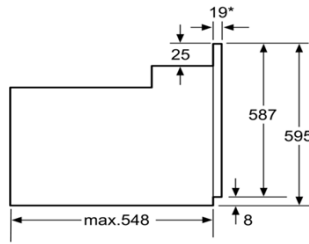

**Maße**  
 • Gerätemaße (H/B/T) : 595 x 594 x 548 mm  
 • Nischenmaße (H/B/T) : 597 x 560 x 550 mm  
 • „Maße und Einbauhinweise zu diesem Gerät gemäß technischer Zeichnung beachten“  
 • Länge Netzkabel: 100 cm

**Ausstattungsmerkmale:**  
 • Frontfarbe: Edelstahl  
 • Bauform: Eingebaut  
 • Integriertes Reinigungssystem: Nein  
 • Nischenmaße(mm): 575-597 x 560-568 x 550  
 • Abmessungen des Gerätes (mm): 595 x 594 x 548  
 • Abmessungen des verpackten Gerätes (mm):  
 665 x 660 x 685  
 • Material der Blende: Edelstahl  
 • Material der Tür: Glas  
 • Nettogewicht (kg): 28,9  
 • Nettovolumen - Backrohr 1 (l): 71  
 • Beheizungsarten: Ober-/Unterhitze, Ober-/  
 Unterhitze sanft, Unterhitze, Vario-Großflächengrill,  
 Vario-Kleinflächengrill  
 • Material 1. Backrohr: Andere  
 • Kontrolle der Temperatur: Keine  
 Temperaturregelung  
 • Anzahl eingebauter Leuchten: 1  
 • Approbationszertifikate: CE, VDE  
 • Länge Anschlusskabel (cm): 100  
 • Innenbeleuchtung - Backrohr 1: 1  
 • Integriertes Zubehör: 1 x Kombirost, 1 x  
 Universalpfanne  
 • Leistung Großflächengrill 1: 2800

**Verbrauchs- und Anschlusswerte:**  
 • Energieeffizienzklasse (2010/30/EC): A  
 • Energieverbrauch pro Ober-/Unterhitze Zyklus  
 (2010/30/EC): 0,81  
 • Energieeffizienzindex (2010/30/EC): 95,3  
 • Elektroanschlusswert (W): 2850  
 • Absicherung (A): 13  
 • Spannung (V): 220-240  
 • Frequenz (Hz): 60; 50  
 • Steckerart: Schuko-/Gardyn.Erdung  
 • Frontfarbe: Edelstahl  
 • Energiequelle: Elektro  
 • Approbationszertifikate: CE, VDE  
 • Abmessungen des verpackten Gerätes (in):  
 26.18 x 26.96 x 25.98  
 • Nettogewicht (lbs): 64  
 • Bruttogewicht (lbs): 69  
 • Länge Anschlusskabel (cm): 100  
 • Nettogewicht (kg): 28,9  
 • Bruttogewicht (kg): 31,0

EAN-Nr.: 4251003102840

\* 20 mm für Metallfronten

Maße in mm

\*Bei Metallfronten 20mm

Maße in mm

\* 20 mm für Metallfronten

Maße in mm