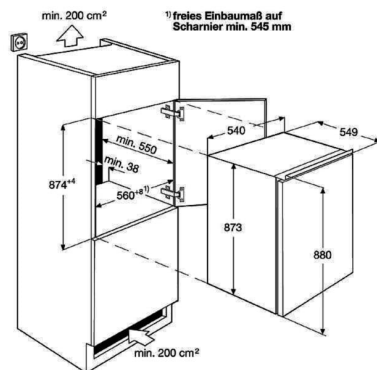

Technische Daten

Einbauhöhe (mm)	880
Steuerung	Touch electronic control
Energieeffizienzklasse	F
Jährlicher Energieverbrauch in kWh	178
Gesamtnutzinhalt (Liter)	124
Gesamtnutzinhalt Kühlfächer (Liter)	110
Gesamtnutzinhalt ****-Tiefkühlfächer (Liter)	14
Gefriervermögen (kg/24Std.)	2.6
Luftschallemissionsklasse	C
Luftschallemission in dB(A) re 1 pW	37
Lagerzeit bei Störung (Std.)	8.5
Klimaklasse	SN-N-ST
Innenbeleuchtung	LED, seitlich
Installation	Einbau/integrierbar - Schlepptür-Technik
Türschließdämpfung	Keine
Abtautechnik im Kühlraum	Automatisch
Farbe	Weiß
PNC	933 016 164
EAN-Nummer	7332543750511
Eierablage	2 für je 6 Eier
Gerätemaße HxBxT (mm)	873x548x549
Einbaumaße HxBxT (mm)	880x560x550
Anschlusswert (Watt)	100

Volt	230-240
Kabellänge (m)	2,4
Bruttogewicht (kg)	33
Nettogewicht (kg)	31.7
UVP	831.00

AARE030D000016