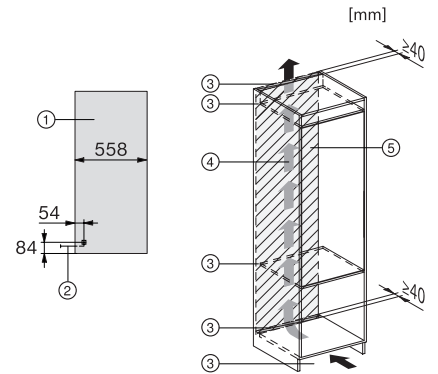

K 7314 E
Einbau-Kühlschrank
mit integriertem 4*-Gefrierfach und LED Beleuchtung für mehr Komfort.

K7313D, K7313F, K7314E, K7314F, K7303F, K7303D, K7304F, K7304E, Einbau (Fußnote*) (Skizze)

*Der deklarierte Energieverbrauch wurde mit einer Nischentiefe von 560 mm ermittelt. Das Kältegerät ist bei einer Nischentiefe von 550 mm voll funktionsfähig, hat aber einen geringfügig höheren Energieverbrauch.

K7313D, K7313F, K7314E, K7314F, K7303F, K7303D, K7304F, K7304E, Seitenansicht (Skizze)

K7313D, K7313F, K7314E, K7314F, K7303F, K7303D, K7304F, K7304E, Installation (Fußnote*) (Skizze)

*1. Ansicht von Vorne, 2. Netzanschlussleitung, L = 2300 mm, 3. Lüftungsausschnitt min. 200 cm², 4. Belüftung, 5. Kein Anschluss in diesem Bereich