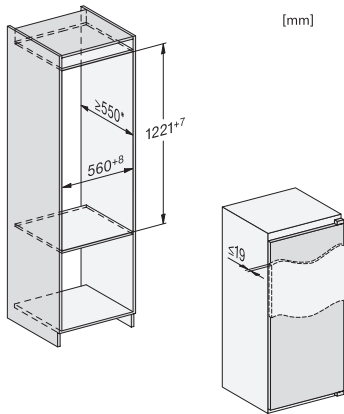

K 7314 E
Einbau-Kühlschrank
mit integriertem 4*-Gefrierfach und LED Beleuchtung für mehr Komfort.

K7313D, K7313F, K7314E, K7314F, K7303F, K7303D, K7304F, K7304E, Einbau (Fußnote*) (Skizze)

*Der deklarierte Energieverbrauch wurde mit einer Nischentiefe von 560 mm ermittelt. Das Kältegerät ist bei einer Nischentiefe von 550 mm voll funktionsfähig, hat aber einen geringfügig höheren Energieverbrauch.