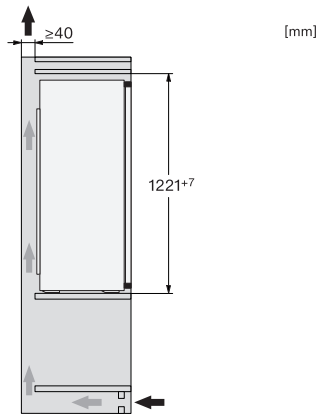

K 7314 E
Einbau-Kühlschrank
mit integriertem 4*-Gefrierfach und LED Beleuchtung für mehr Komfort.

EAN: 4002516373322 / Materialnummer: 11622130 / Alte Materialnummer: 36731400EU1

Spannung in V	220-240
Absicherung in A	10
Phasenanzahl	1
Frequenz in Hz	50
Länge der elektrischen Zuleitung in m	2,3
Leuchtmittel tauschen	Kundendienst
Mitgeliefertes Zubehör	
Eierablage	•
Eiswürfelschale	•

K7313D, K7313F, K7314E, K7314F, K7303F, K7303D, K7304F, K7304E, Seitenansicht (Skizze)

K7313D, K7313F, K7314E, K7314F, K7303F, K7303D, K7304F, K7304E, Installation (Fußnote*) (Skizze)

*1. Ansicht von Vorne, 2. Netzanschlussleitung, L = 2300 mm, 3. Lüftungsausschnitt min. 200 cm², 4. Belüftung, 5. Kein Anschluss in diesem Bereich